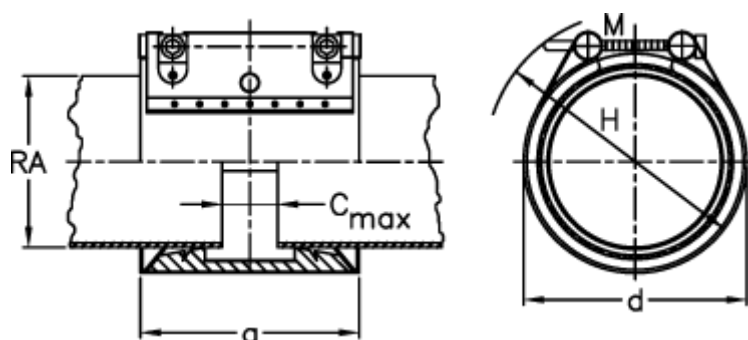

Varenummer: 025799300088
Beskrivelse: Norma Connect rørkobling
GRIP E W5 Ø=88,9 EPDM, 16 bar

Mål

a	= 98
C max med båndindlæg	= 25
d	= 120
H	= 145
M (Skrue)	= M10
Nominelt tryk (bar)	= 16
RA	= 88.9
RA min-RA max	= 96,9-99,0